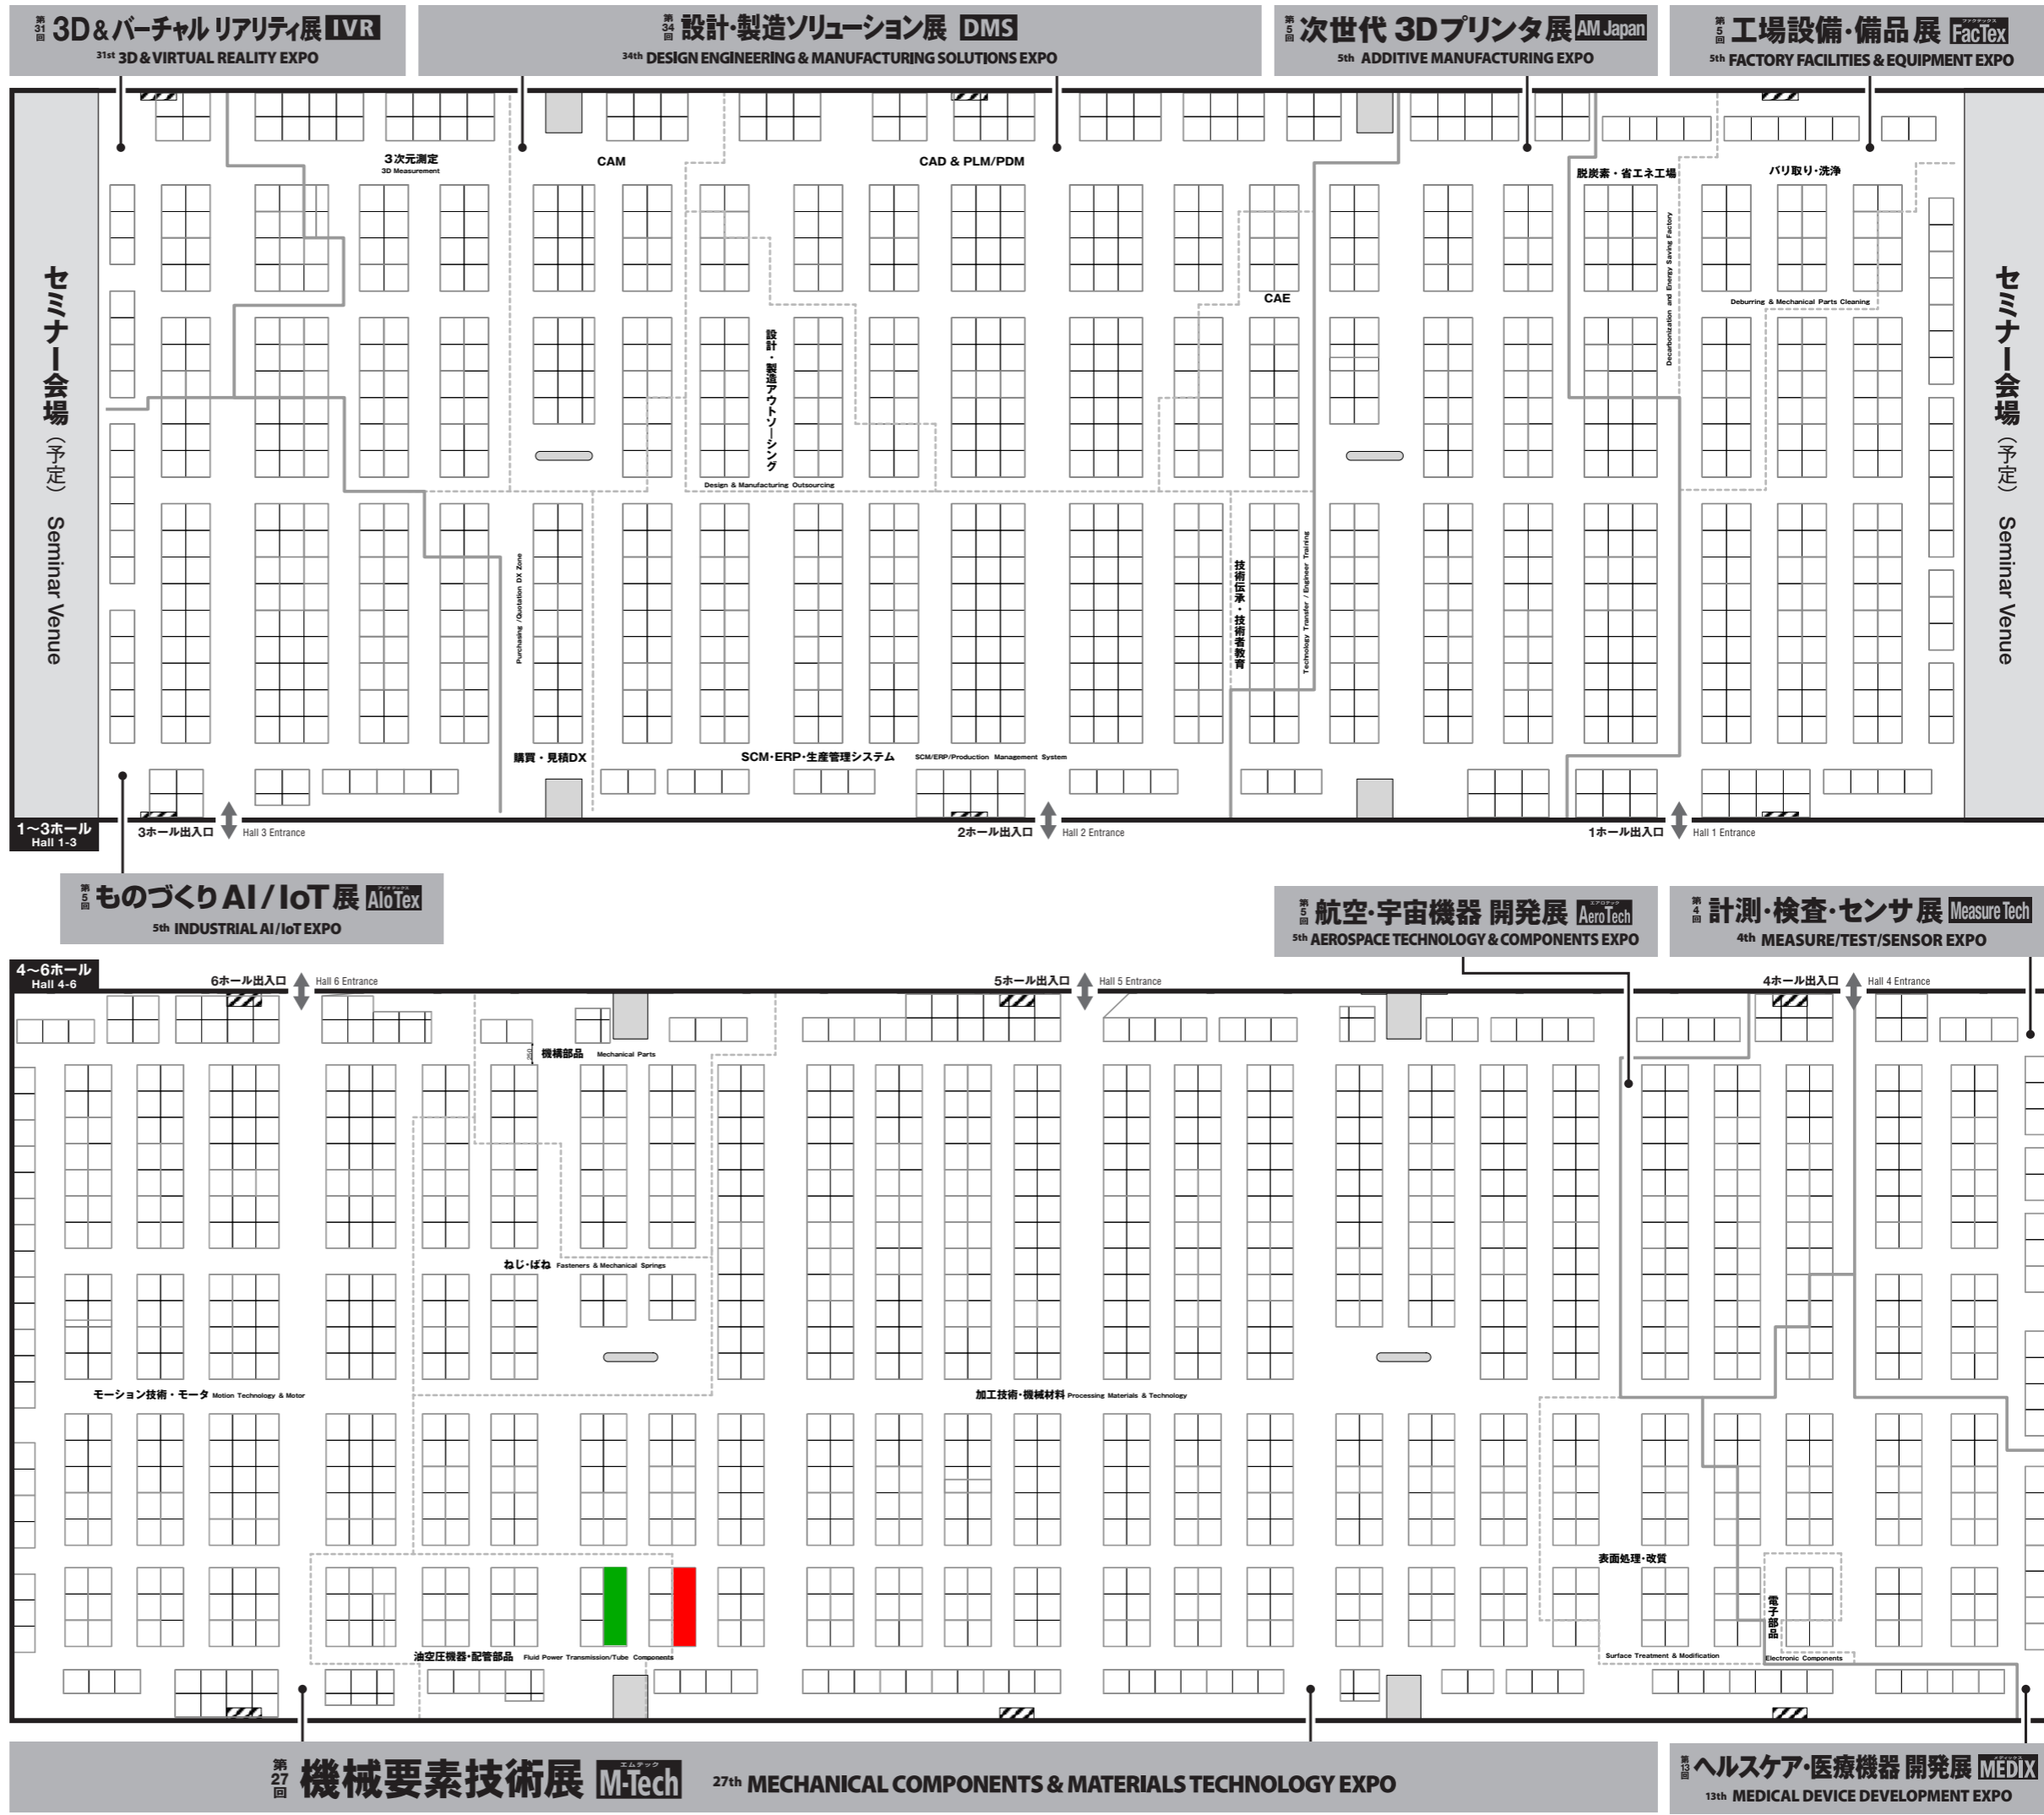

第34回  
日本 ものづくりワールド  
34th Manufacturing World

2022年 6月(2022年度)

次回会場レイアウト図 (予定)  
Floor Plan (Preliminary)

2022年5月10日 現在 As of May 10, 2022

会期

2022年6月22日[水] ~ 24日[金]  
Dates: June 22 (Wed) - 24 (Fri), 2022

会場

東京ビッグサイト 東展示場 1~6ホール  
Venue: Tokyo Big Sight East Hall 1-6

主催

RX Japan株式会社

旧社名: リード エグジビション ジャパン

Organised by RX Japan Ltd.  
(Formerly Reed Exhibitions Japan Ltd.)

小間位置 および 注意事項を確認いたしました。  
We Confirm the booth location and precautions.

日付 Date	事務局担当 For Exhibition Management Use Only
貴社名 Company	管理番号 Administration Number
氏名 Name	小間数 Number of booth(s)

- ※展示会との境界に壁はありません。全体レイアウトは変更する可能性があります。
- ※There are no walls separating exhibitions. The layout and lines of exhibitions are subject to change.
- ※主催者は様々な都合により、小間図面を変更し、小間を再割当する権利を有しています。よって、お申し込み頂きました場所は変更になる可能性があります。あらかじめご了承ください。
- ※Show Management reserves the right, in the interests of optimum traffic control and effective exhibit exposure, to change the exhibit space plan and reassign exhibit spaces in relation thereto.
- ※●●は柱を表しています。
- ※●● indicates a pillar.
- ※//はビッグサイトの看板のため、装飾は3.5m以下でお願いいたします。
- ※// refers to a booth with a low ceiling.
- ※管理番号は正式な小間番号ではありません。
- ※The assigned number is not an official booth number.